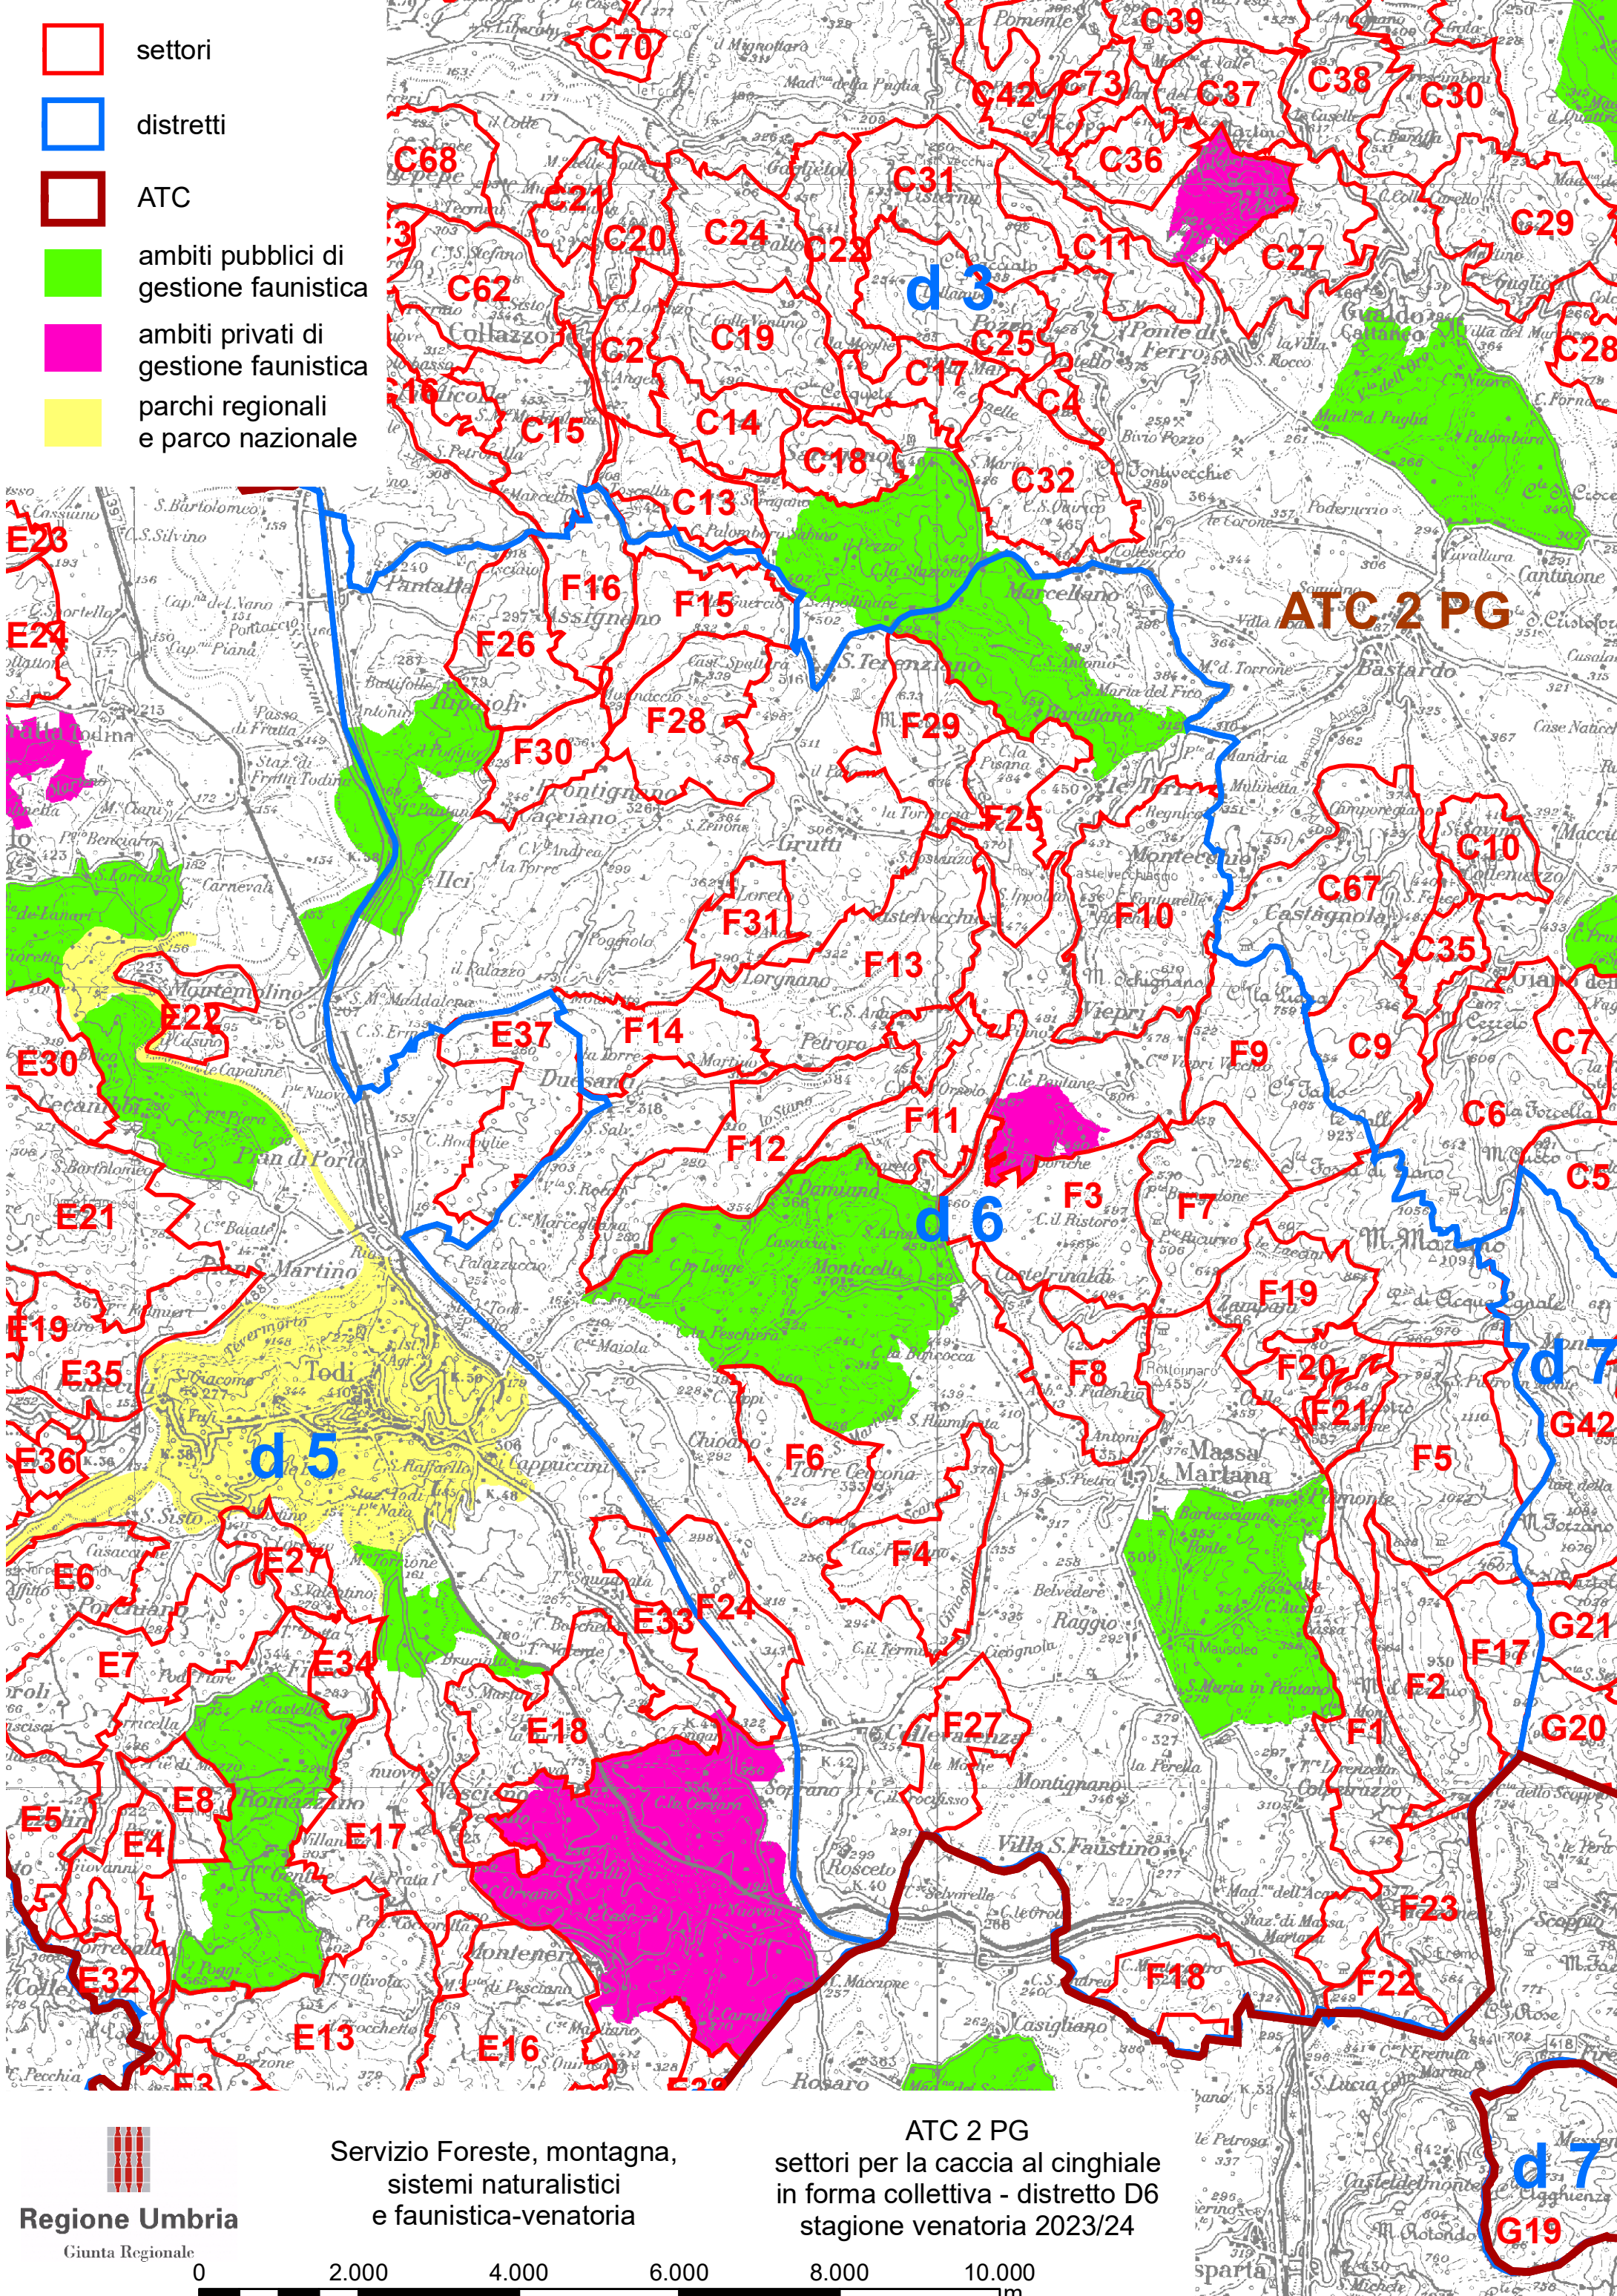

- settori
- distretti
- ATC
- ambiti pubblici di gestione faunistica
- ambiti privati di gestione faunistica
- parchi regionali e parco nazionale

ATC 2 PG

Regione Umbria
 Giunta Regionale

Servizio Foreste, montagna,
 sistemi naturalistici
 e faunistica-venatoria

ATC 2 PG
 settori per la caccia al cinghiale
 in forma collettiva - distretto D6
 stagione venatoria 2023/24